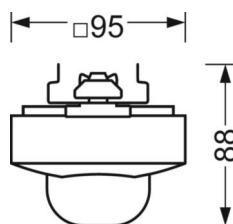

электротехника

Балласт	easy23
сетевое напряжение	230V/50Hz

Механика

цвет корпуса	белый стандартный для электротехники RAL 9016
размеры (LxWxH/DxH)	765mm x 95mm x 88mm
вес (нетто)	0.9kg
Вид монтажа	сборка трековых систем, световая структура

размеры

L	765 mm	Длина
В	95 mm	Ширина
Н	88 mm	Высота

DEEP-LINK

<https://www.regiolux.de/ru/article/19152700230>

LC SYSTEM

параметры

Regiolux Классификация	netlife easy
Управляющий сигнал	DALI2-broadcast
Номерной балласт (макс)	30
коммуникация	проводное подключение
Сенсорная техника	PIR - passive infrared
Монтажная высота (мере/макс)	4m в 14m
Пульт дистанционного управления	84501101203
Пульт дистанционного управления опционально	84501101200 +App
Название приложения	Steinel smart remote
Расширение системы	easy24